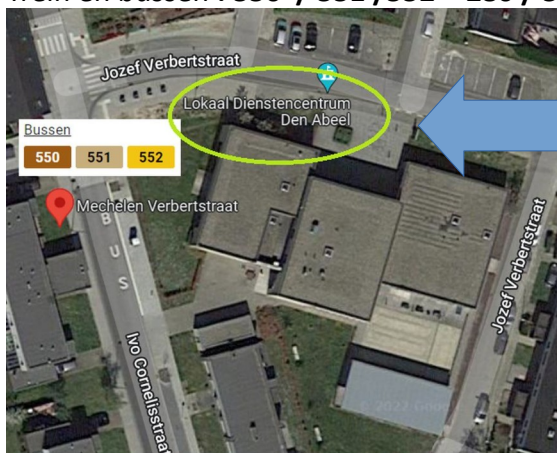

Dienstencentrum Den Abeel

(Mechelen-Zuid)
Jozef Verbertstraat 61
2800 Mechelen

(Afrit Hofstade)

4 Privé-parkeerplaatsen achteraan

+ Vrij parkeren in de straat & rondom

Trein en bussen : 550 / 551 / 552 + 280 / 501 / 683