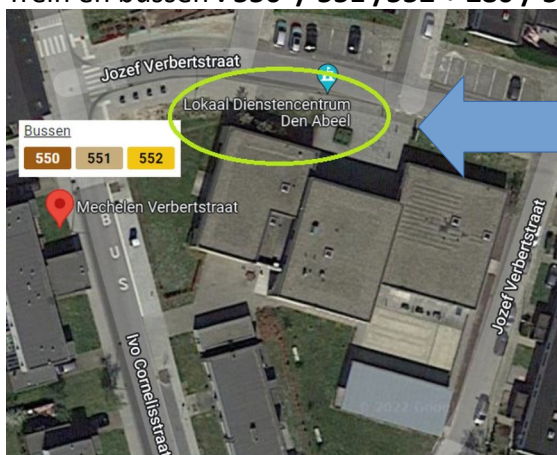

Aandacht VZW – MECHELEN

VERVOER en PLAN

Sinds 2022 zijn we verhuisd.
De gekende ruimte in Hanekeef Café is niet meer beschikbaar.

Dienstencentrum Den Abeel,
Jozef Verbertstraat 61 – 2800 Mechelen
<https://goo.gl/maps/RYDsekqxGp22ZLZ57>

LOKAAL DIENSTENCENTRUM DEN ABEEL

Situeert zich tussen Technopolis en Planckendael / Mechelen en Sport Hofstade
+/- 10 minuutjes met de fiets vanuit het Station

Dienstencentrum Den Abeel
(Mechelen-Zuid)
Jozef Verbertstraat 61
2800 Mechelen

(Afrit Hofstade)

4 Privé-parkeerplaatsen

+ Vrij parkeren rondom

Trein en bussen : 550 / 551 / 552 + 280 / 501 / 683

Carpoolen ? Geraak je er niet gemakkelijk? Stuur een mailtje. Wie weet, kan je gewoon meerijden !