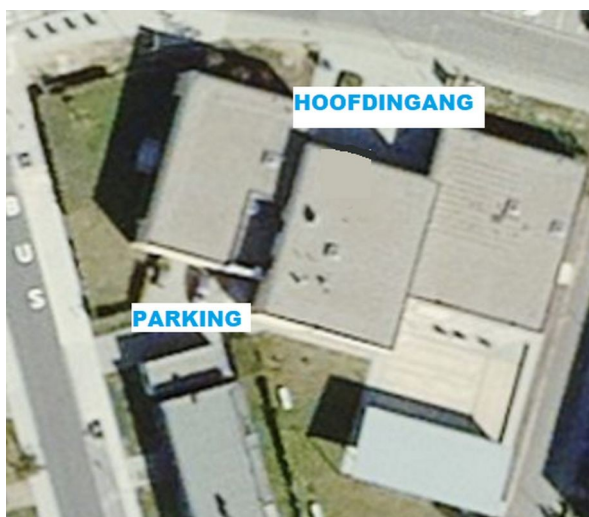

Aandacht VZW – MECHELEN

VERVOER en PLAN

Sinds 2022 zijn we verhuisd.
De gekende ruimte in Hanekeef Café is niet meer beschikbaar.

Dienstencentrum Den Abeel,
Jozef Verbertstraat 61 – 2800 Mechelen
<https://goo.gl/maps/RYDsekqxGp22ZLZ57>

LOKAAL DIENSTENCENTRUM DEN ABEEL

Situeert zich tussen Technopolis en Planckendael / Mechelen en Sport Hofstade
+/- 10 minuutjes met de fiets vanuit het Station

Dienstencentrum Den Abeel
(Mechelen-Zuid)
Jozef Verbertstraat 61
2800 Mechelen

(Afrit Hofstade)

4 Privé-parkeerplaatsen

+ Vrij parkeren rondom

Trein en bussen : 550 / 551 / 552 + 280 / 501 / 683

Carpoolen ? Geraak je er niet gemakkelijk? Stuur een mailtje. Wie weet, kan je gewoon meerijden !